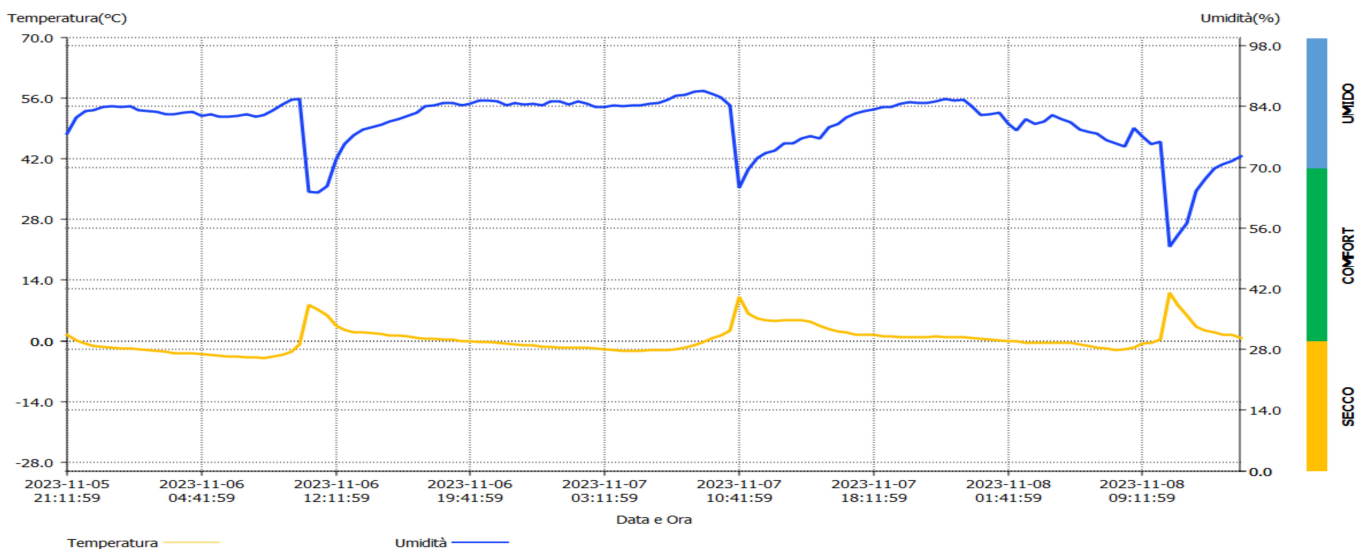

Tempo totale: 2D 18H 0M 0S

MEDIO: 0.28°C 80.3%

Quantità: 132

MKT: 0.8°C

Seleziona i dati

Informazioni sugli allarmi

	Soglia	Modalità	Ritardo	Durata	Conteggio	Stato
TEMP.	≥ 20°C	Singolo	0 Sec.	0Sec.	0	N
	≤ -20°C	Singolo	0 Sec.	0Sec.	0	N
Umidità	≥ 90%	Singolo	0 Sec.	0Sec.	0	N
	≤ 25%	Singolo	0 Sec.	0Sec.	0	N

Ora di avvio pagina attuale: 2023-11-05 21:11:59
 umero di allarmi di alta temperatura: 0
 temperatura massima pagina attuale: 11.2°C
 Numero di allarmi di alta umidità: 0
 Umidità massima pagina attuale: 87.8%

Ora di arresto pagina attuale: 2023-11-08 14:41:59
 nero di allarmi di bassa temperatura: 0
 Temperatura minima pagina attuale: -4.1°C
 umber Of Alarms With Low Humidity: 0
 Umidità minima pagina attuale: 51.8%